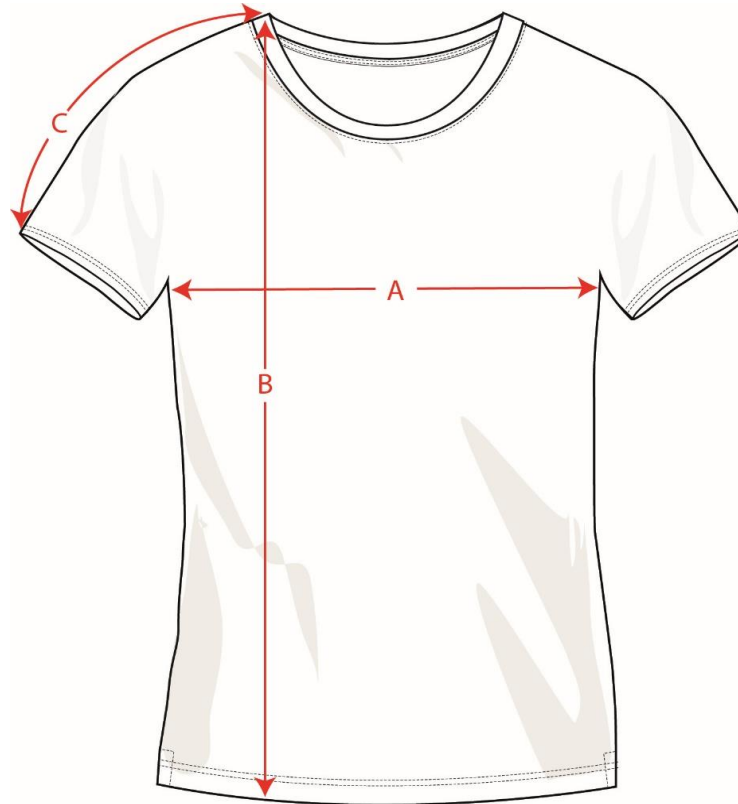

110-52 T-Shirt, Rundhals, Kurzarm Mädchen/ Damen

Größen/Sizes	XS	S	M	L	XL
A: 1/2 Brustweite/ Half Chest	45,5 cm	48 cm	51 cm	54 cm	57 cm
B: Länge / Body Length	62 cm	64 cm	66 cm	68 cm	69 cm
C: Ärmellänge/ Sleeve Length	19,5 cm	20 cm	21 cm	21,5 cm	22 cm